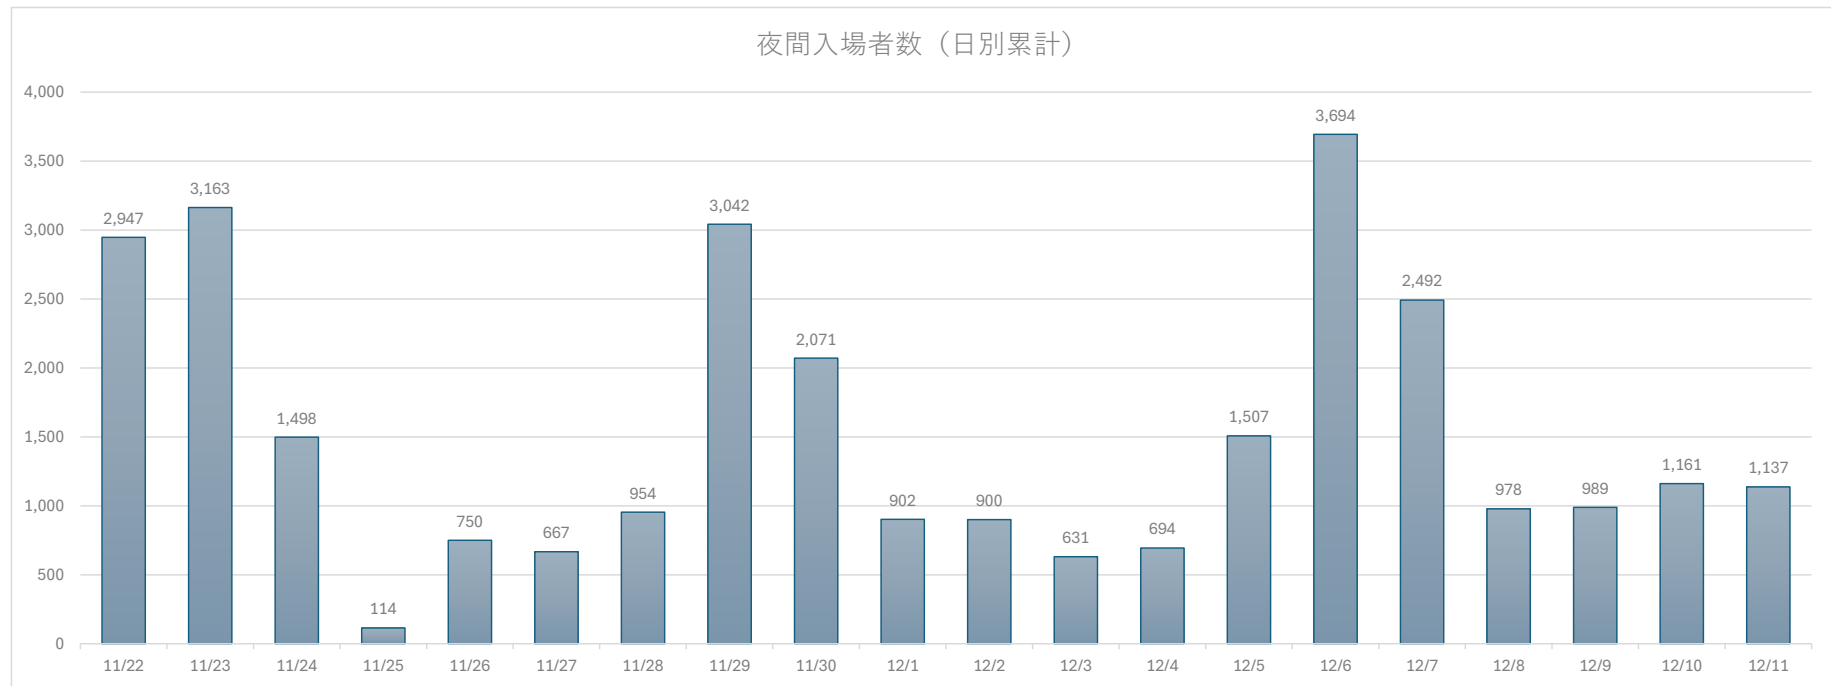

R7 入場者数（日別累計）

	11/22	11/23	11/24	11/25	11/26	11/27	11/28	11/29	11/30	12/1	12/2	12/3	12/4	12/5	12/6	12/7	12/8	12/9	12/10	12/11	合計	
	土	日	月	火	水	木	金	土	日	月	火	水	木	金	土	日	月	火	水	木	総計	11/25除く
内覧・日中	148	583	344	215	236	276	316	502	519	398	378	385	322	347	481	511	245	264	247	271	6,988	13,976
18:00	245	238	229	46	122	63	108	328	271	133	120	78	87	129	320	310	134	99	144	161	3,365	3,319
19:00	385	361	190	21	106	90	125	380	313	130	142	96	88	177	422	311	131	145	146	147	3,906	3,885
20:00	264	306	150	-60	119	84	129	367	198	101	138	72	100	182	443	212	149	91	132	123	3,300	3,360
21:00	142	190	60	0	40	79	58	202	98	34	23	27	42	104	180	100	53	81	63	60	1,636	1,636
事前	786	929	292	5	147	147	224	567	343	166	149	138	107	260	616	424	163	137	180	141	5,921	5,916
CL決済	343	219	193	0	111	84	126	411	307	163	128	97	123	250	512	328	110	162	146	132	3,945	3,945
無料	782	920	384	102	105	120	184	787	541	175	200	123	147	405	1,201	807	238	274	350	373	8,218	8,116
夜間入場者数	2,947	3,163	1,498	114	750	667	954	3,042	2,071	902	900	631	694	1,507	3,694	2,492	978	989	1,161	1,137	30,291	30,177
総入場者数	2,947	6,110	7,608	7,722	8,472	9,139	10,093	13,135	15,206	16,108	17,008	17,639	18,333	19,840	23,534	26,026	27,004	27,993	29,154	30,291	37,279	37,165

※11/20内覧会の148人は11/22日中に計上。

2026/5/26 時点