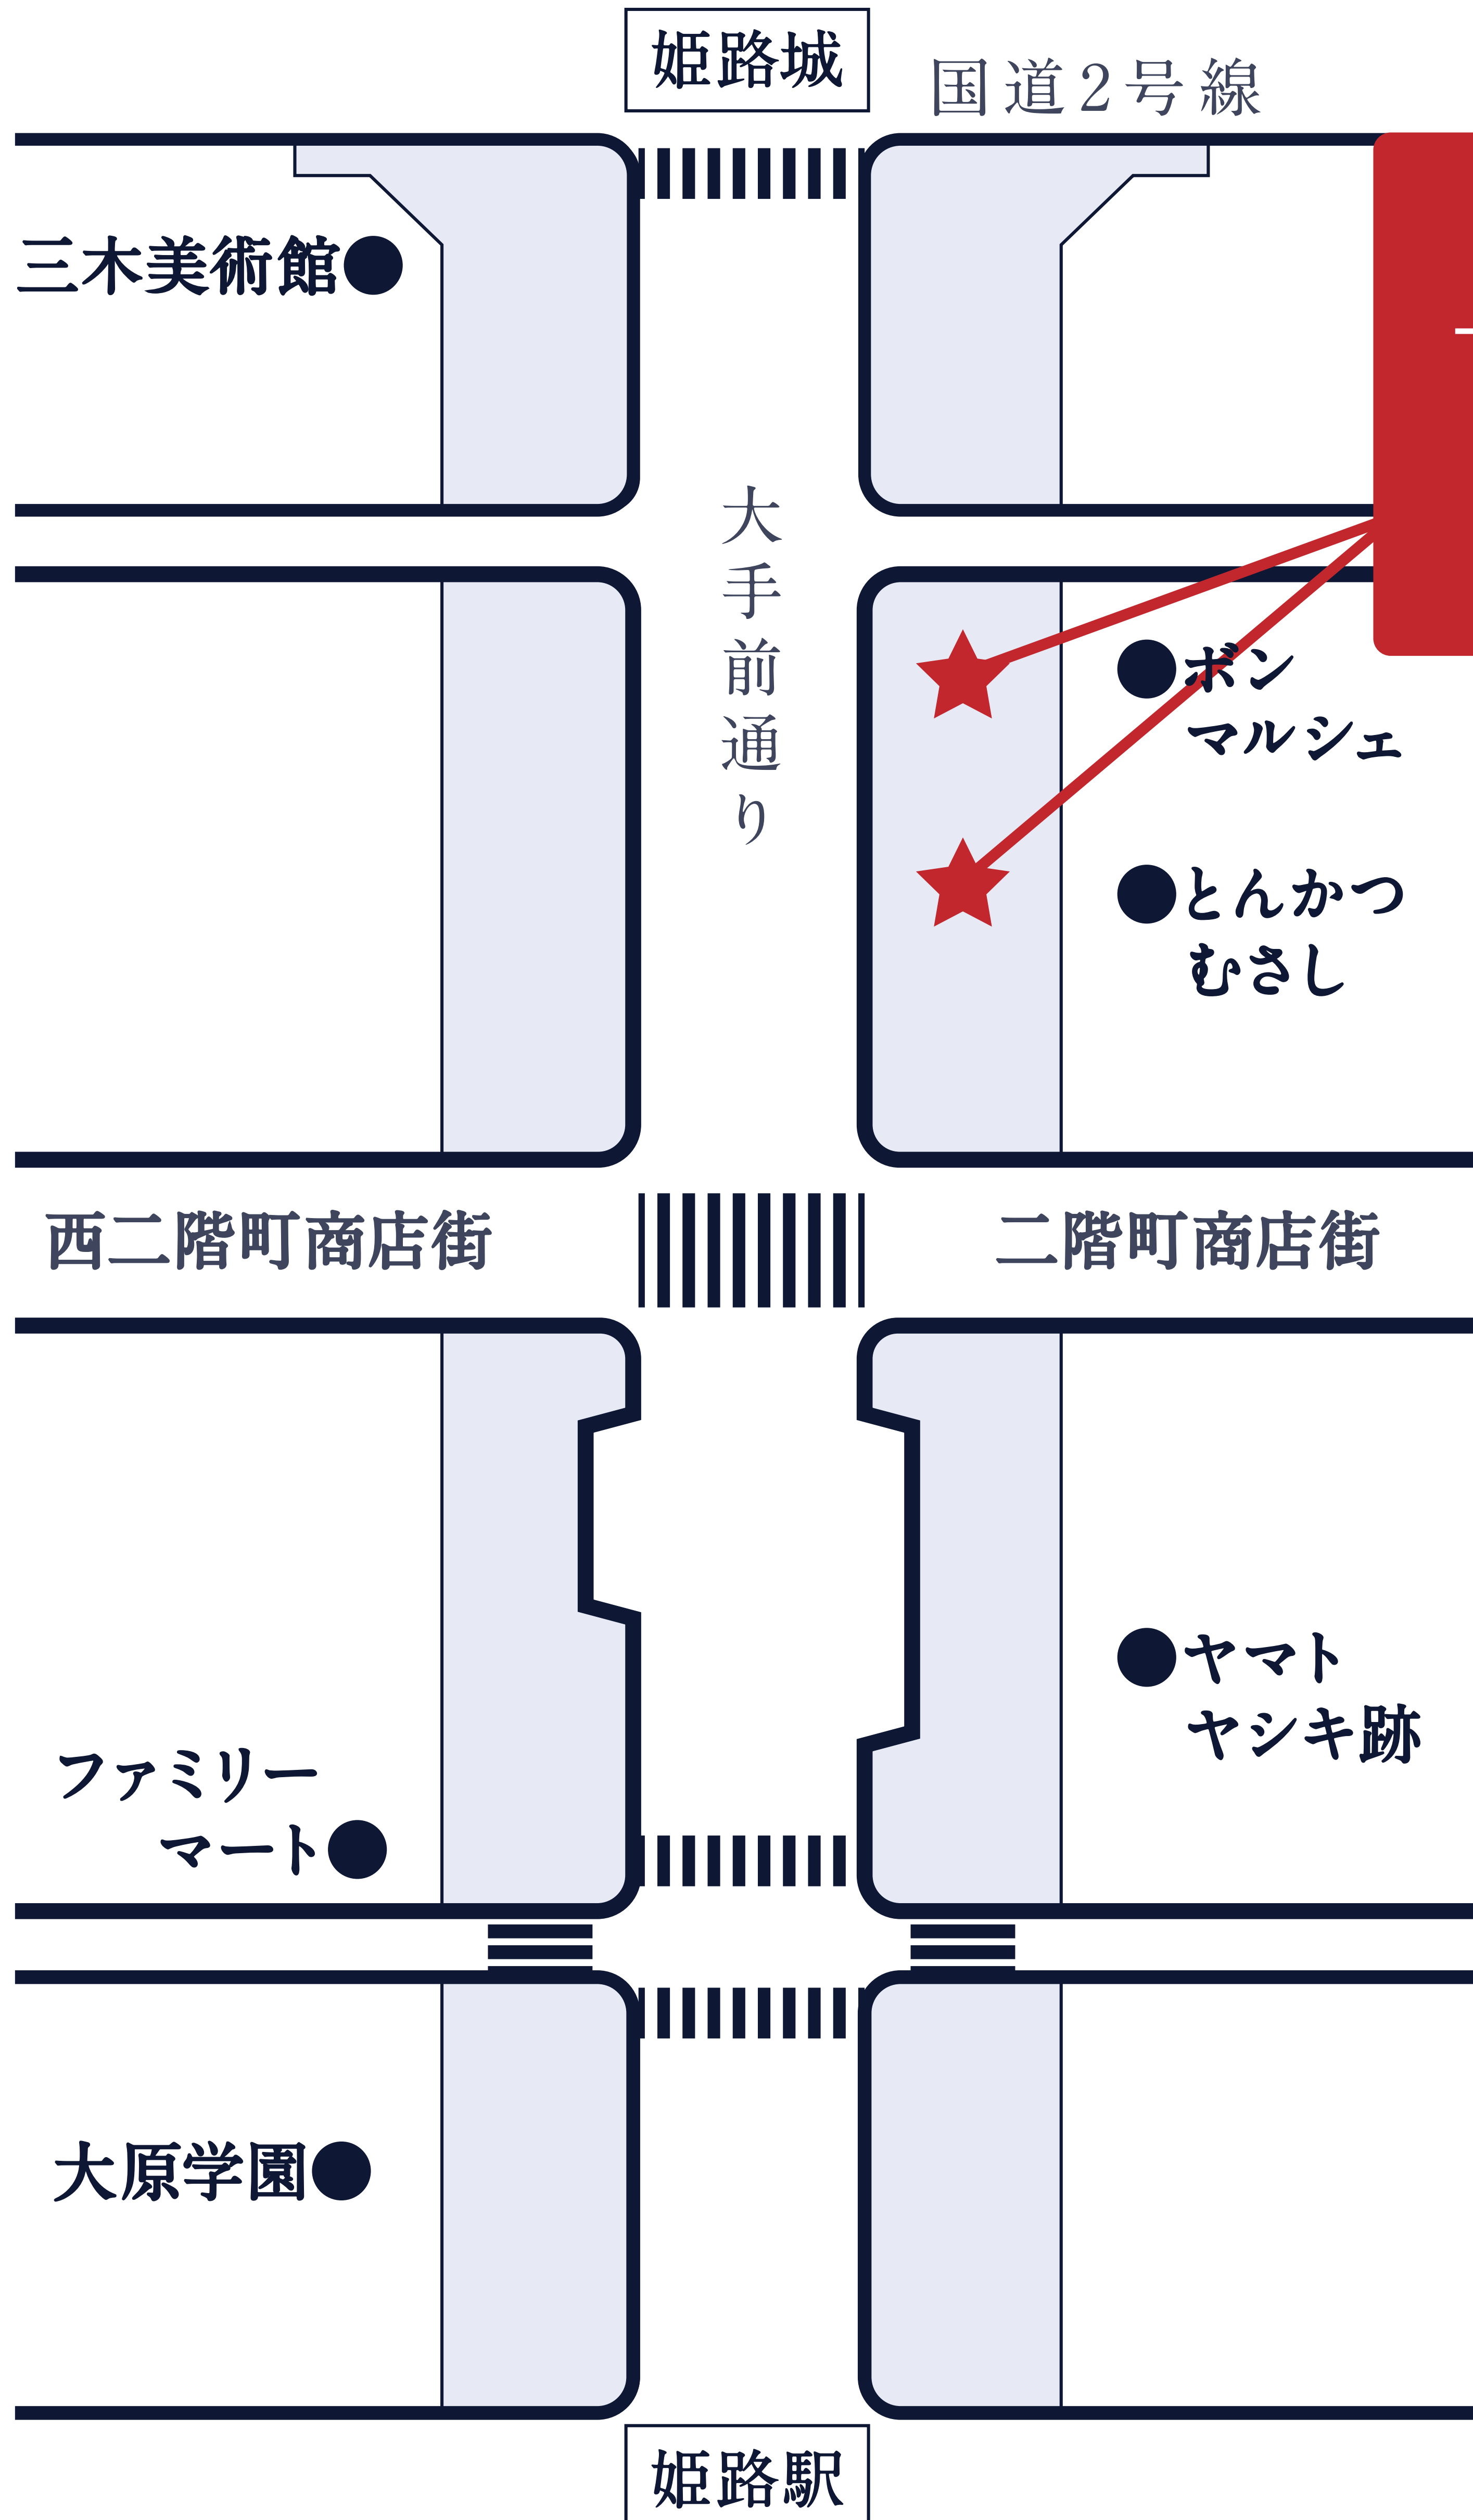

イベントマップ

EVENT MAP

開催場所

JR姫路駅・
山陽姫路駅より
徒歩約10分

●ボン
マルシェ
●とんかつ
むさし

●ヤマト
ヤシキ跡