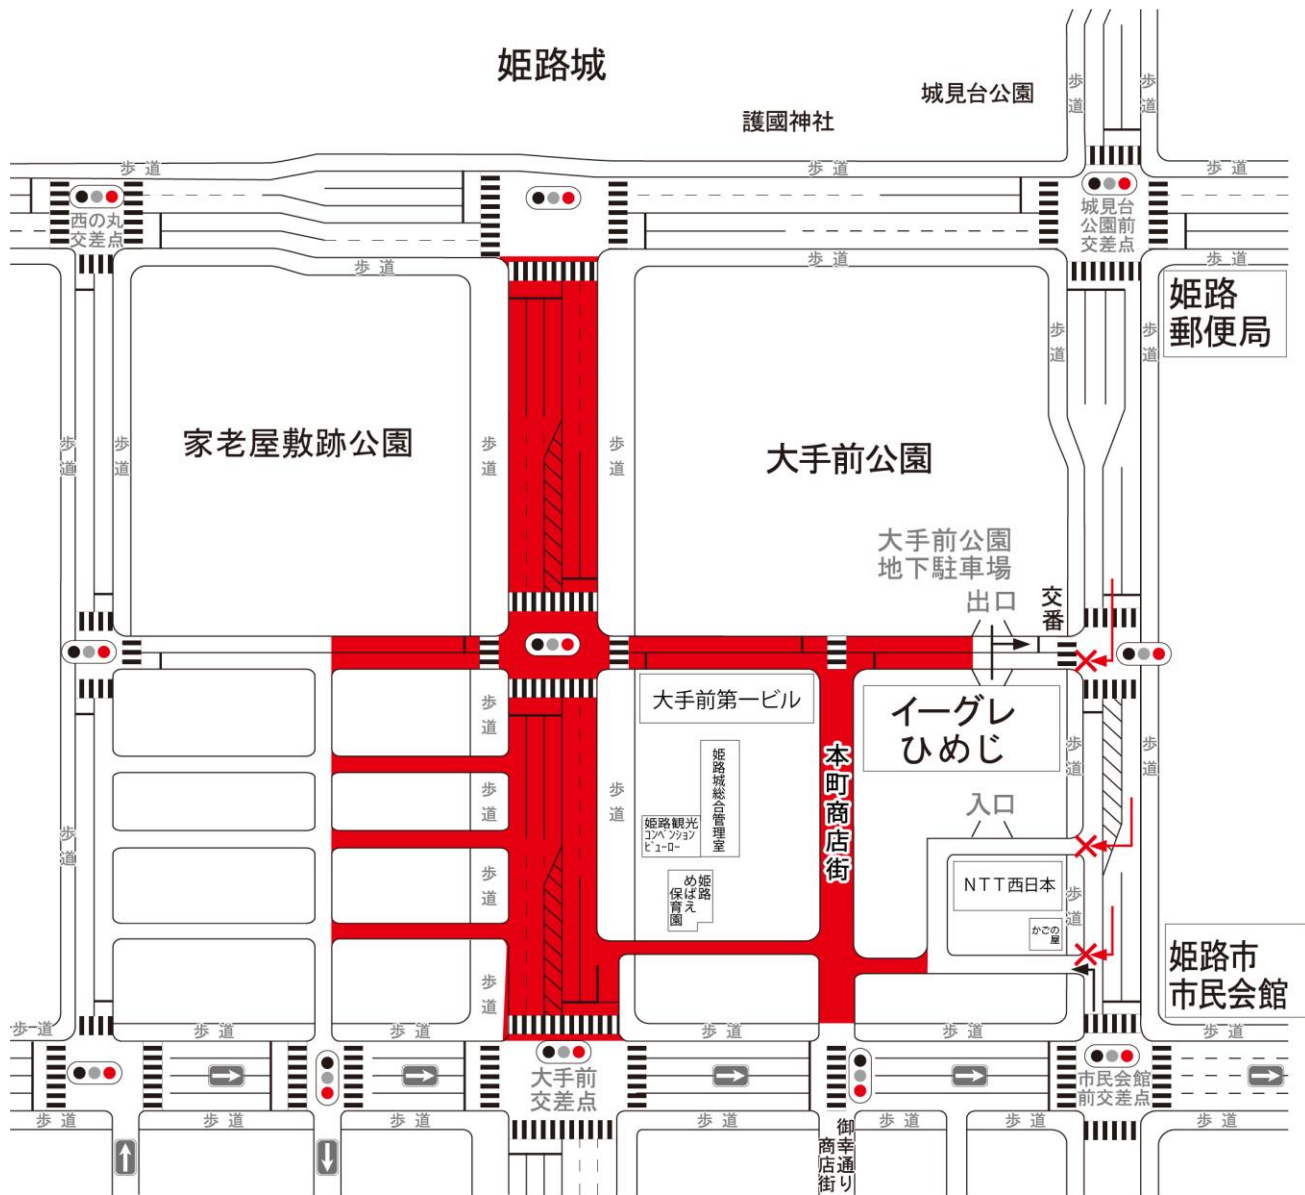

11月23日(祝)・24日(日)に下記交通規制を実施します

【車両通行禁止について】

「大手前通りイルミネーション歩行者天国」が開催されるのに伴い、上記の交通規制が実施されます。

当日は、姫路市内で渋滞の発生が予想されますので、マイカーの使用は自粛し、環境に優しい公共交通機関の利用をお願いします。

※姫路駅周辺は一般車通行禁止区間がありますので、通行の際はご注意ください。

※本イベントは、姫路城周辺までの回遊性向上、滞留時間延長を目的に社会実験として実施するものです。

が車両通行禁止区間 時間：午後2時から10時まで

※12月21日(土)・22日(日)も同様の交通規制を行います