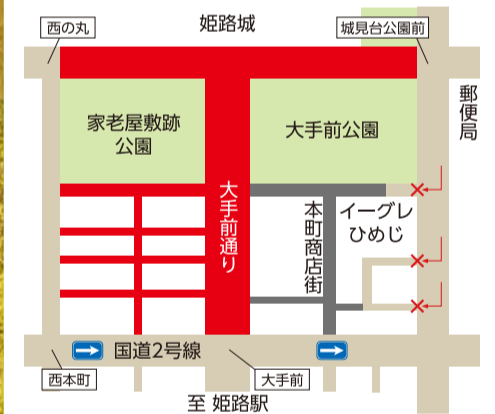

2026.5.22【金曜日】・23【土曜日】・24【日曜日】

Friday, May 22 - Sunday, May 24, 2026

姫路城三の丸広場・

大手前公園 ほか Sannomaru Square/
Otemae Park

第76回
76th
Himeji Castle
Festival

姫路お城まつり

姫路お城まつり交通規制

交通規制 5/23 車両通行禁止区間
場所: 大手前通り及び城南線の一部
時間: 10:00~19:00ごろ

交通規制 5/24 車両通行禁止区間
場所: 大手前公園南側道路一部
時間: 10:00~18:00ごろ
【日曜日】 第25回ひめじ良さ恋まつり

22日【金】

- 第55回姫路城新能
55th Himeji Castle Takigi Noh Play
- 姫路城新能親子教室
発表会
Himeji Castle Takigi Noh Parent-Child Workshop Presentation

※雨天時は姫路市市民会館
*In the event of rain, it will be held in Himeji Citizens Hall.

23日【土】

- ステージイベント
- 歴史体感時代パレード
- 千姫輿入れ行列・子ども大名行列
- 総踊り
- キッズイベント
- キャッスルガーデン(飲食ブース)
- 大道芸&キッチンカー
- キャッスルパレード
- 姫路大名行列
- Himeji de Bon Dance (スペシャルゲストあり)