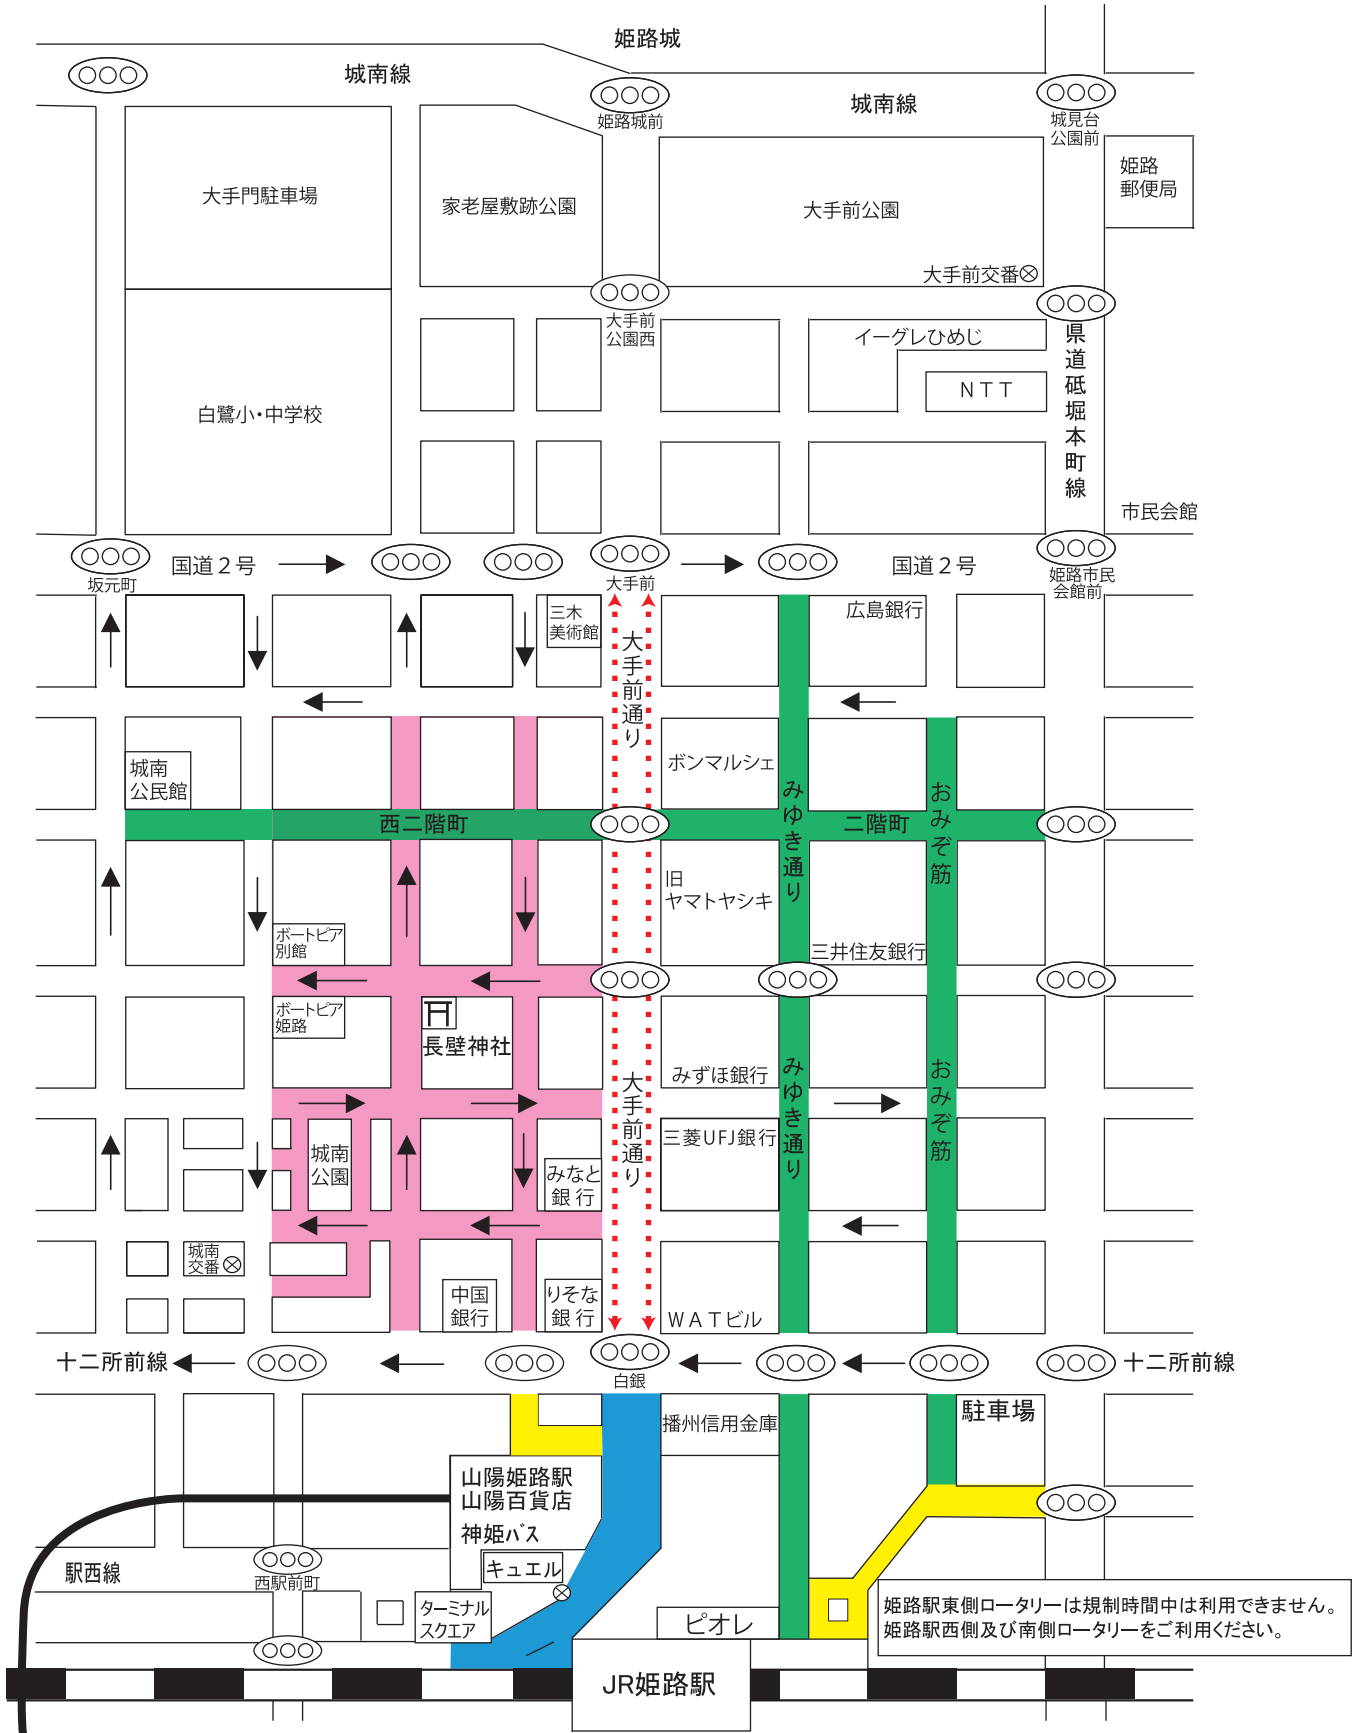

# 姫路ゆかたまつり交通規制について

開催期間：令和6年6月22日(土)・23日(日)

- 歩行者用道路 規制時間 16:00~22:00 車両の通行禁止
- 車両通行禁止 規制時間 21:00~5:00 車両の通行禁止 (タクシー・貨物車を除く)
- 歩行者用道路 規制時間 終日 車両の通行禁止
- 車両通行禁止 規制時間 終日 車両の通行禁止 (バス・タクシーを除く)

◀.....▶ 混雑時は東西の第一車線(歩道側一車線)が緊急動線となります

※姫路ゆかたまつり開催期間中は大変混雑するため、軽車両での通行をお控えいただくよう、ご協力お願いします