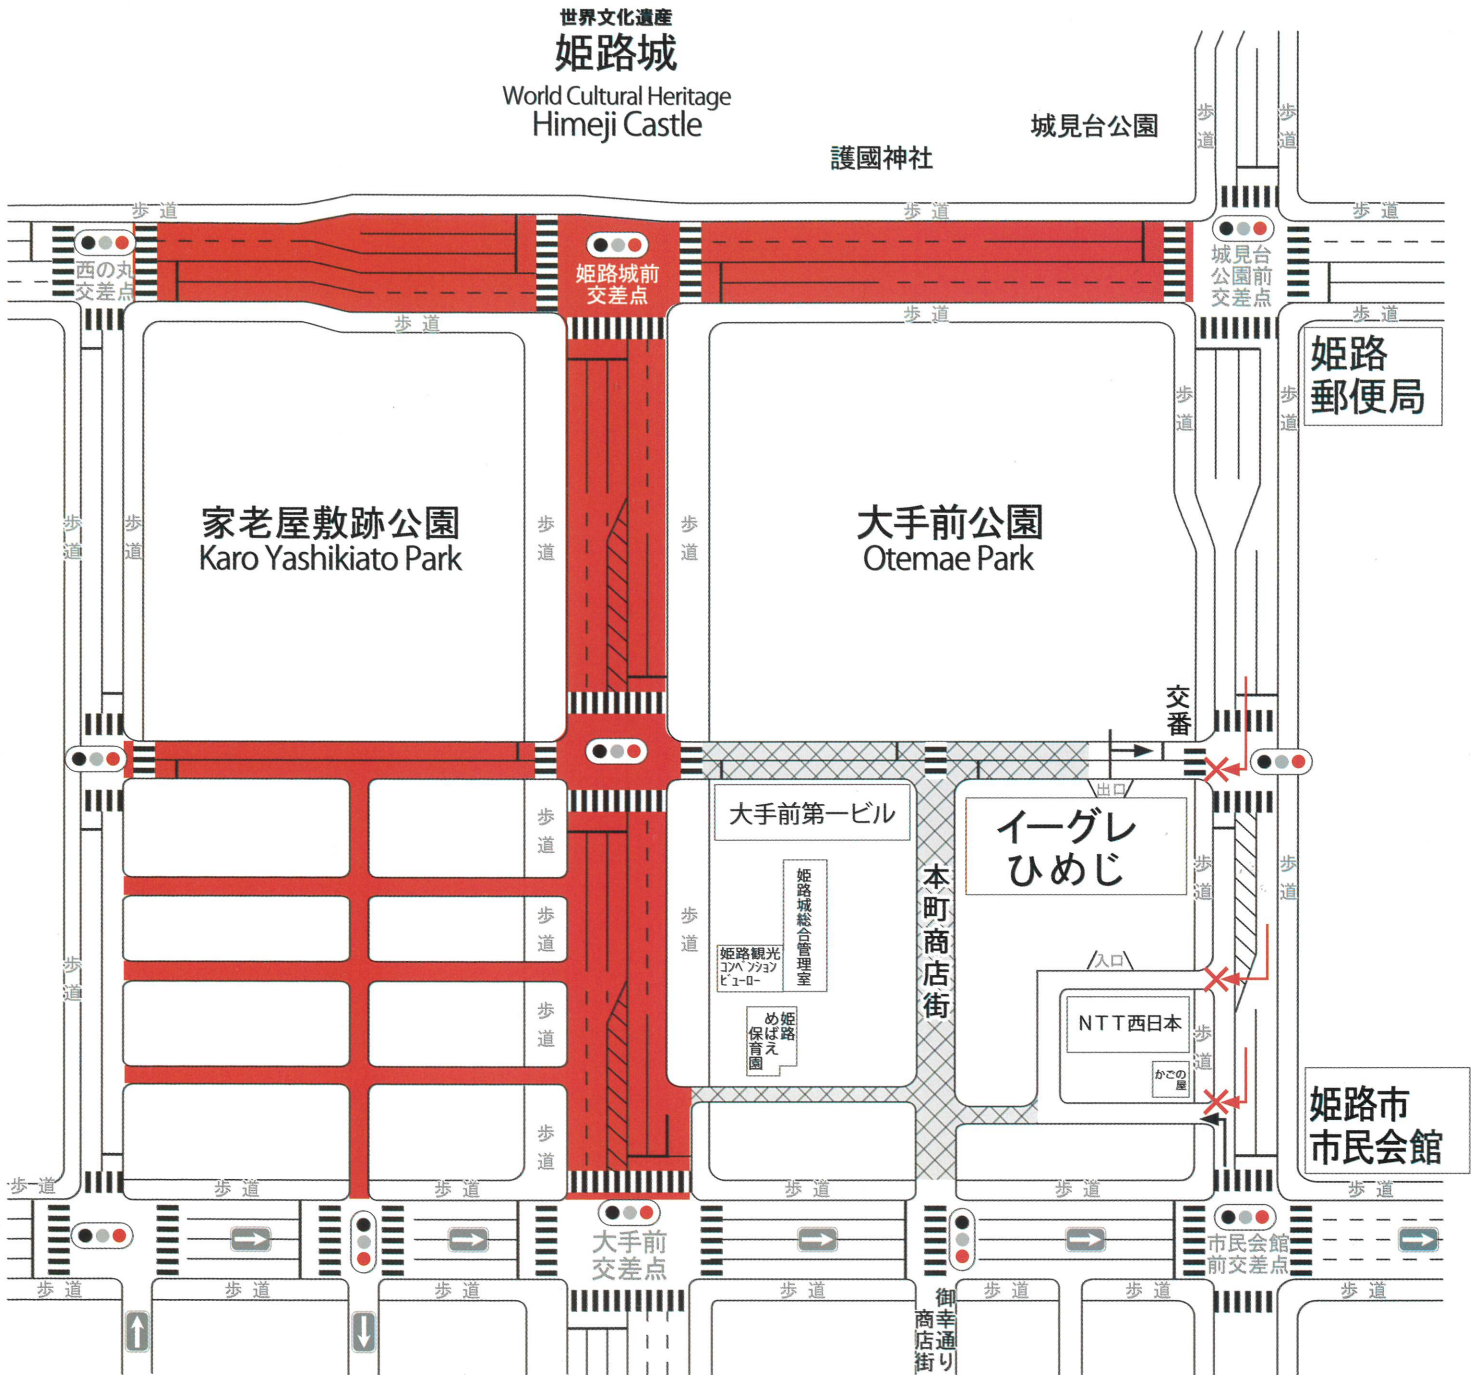

令和8年 第76回姫路お城まつり 交通規制図

車両通行禁止について

「姫路お城まつり」の開催に伴い、交通規制が実施されます。
当日は、姫路城周辺で渋滞の発生が予想されますので、公共交通機関のご利用をお願いします。
※姫路駅周辺には一般車通行禁止区間がありますので、通行の際はご注意ください。

5月23日(土)

 は、車両通行禁止区間

場所：大手前通り及び城南線の一部
時間：午前10時から午後7時頃

5月24日(日)
第25回ひめじ良さ恋まつり

 は、車両通行禁止区間

場所：大手前公園南側道路の一部
時間：午前10時から午後6時頃