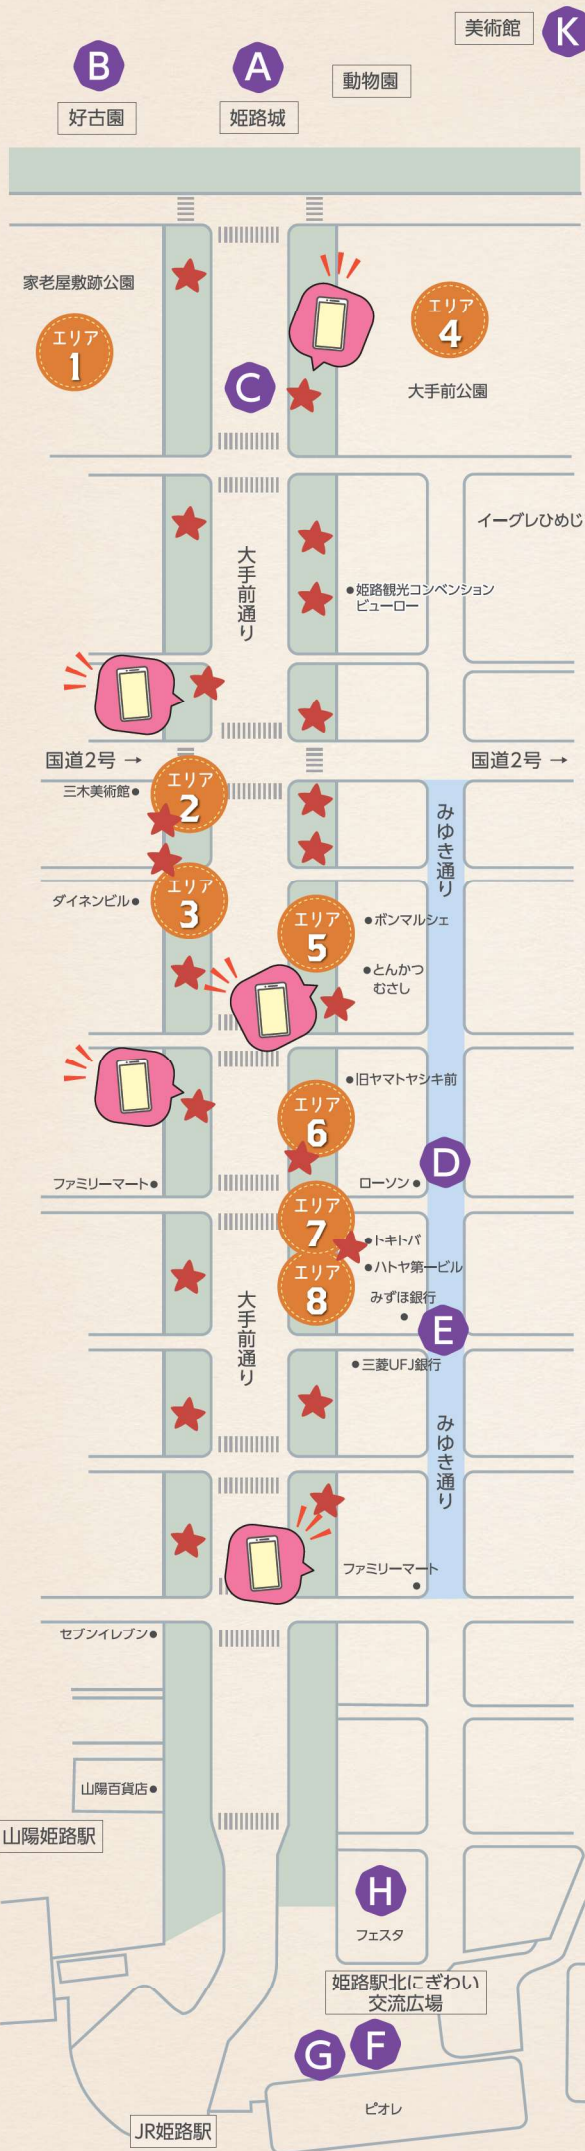

イルミネーション / ライトアップ MAP

美術館 **K**

ミニフォトスポット & モニュメントデジタルスタンプラリーポイント (二次元コード設置箇所)

A 姫路城 Castle History
30th 鏡花水月
11/22(水)~12/11(月)

F Link more Himeji
(芝生広場)
11/22(水)~2/29(木)

G ひかりの城庭2023-2024
(キャッスルガーデン)
11/22(水)~2/29(木)

B 好古園紅葉会
11/17(金)~12/3(日)

H フェスタ
11/22(水)~2/29(木)

C Himeji 大手前通り
イルミネーション
11/22(水)~2/29(木)

I テラツン姫路
11/17(金)~1/8(月)

D HIMEJI Wintopia
Miyuki
11/22(水)~12/25(月)

J アクリエひめじ
11/22(水)~12/25(月)

E 三菱UFJ銀行前
クリスマスツリー
11/22(水)~12/25(月)

K 姫路市立美術館

★ モニュメントのライトアップは21か所あります!