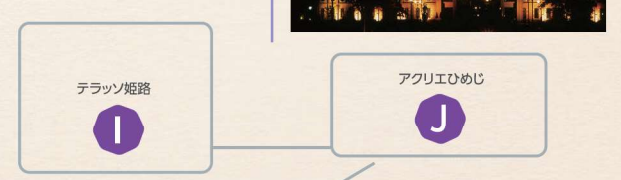

E 三菱UFJ銀行前
クリスマスツリー
11/22(水)~12/25(月)

K 姫路市立美術館