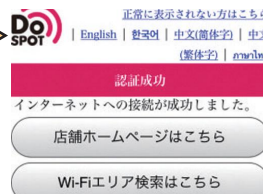

Free Wi-Fi 商店街でも使えます!

- ▶スマホの通信速度が速くなる
- ▶パケット代の節約になる

姫路城・JR姫路駅・商店街
の各アクセスポイント
から接続できます

無料Wi-Fiのご利用方法

① HIMEJI_ Wi-Fi

各端末のWi-Fi ネットワーク画面から「HIMEJI_ Wi-Fi」を選択します。

② ブラウザを起動し
姫路Wi-Fi 専用
画面からボタン押下

歴史文化・最先端科学・豊かな自然が共生するまち・ひめじ
姫路市は、古くから播磨地域の中心地として栄え、数多くの文化財や、祭り、伝統工芸、地場産業など個性豊かな地域資源が数々と受け継がれています。
姫路城や姫路の祭りなどすばらしい姫路の魅力を感じてください。

インターネットを利用する
Use the Internet

③ 利用規約に同意

無料インターネット接続サービス
注意事項
・本サービスにおいて、当社は無線区間の暗号化は行いません。
・公衆無線LANサービスとして、お客様以外の第三者も利用可能なサービスであるため、悪意のある第三者が電波を妨害し、利用できなくなる可能性があります。

④ メールアドレスを入力

※SNS 等による認証にも、後日対応予定です。

⑤ ご利用頂けます!

最初にそれぞれの施設・店舗 HP が紹介されます。